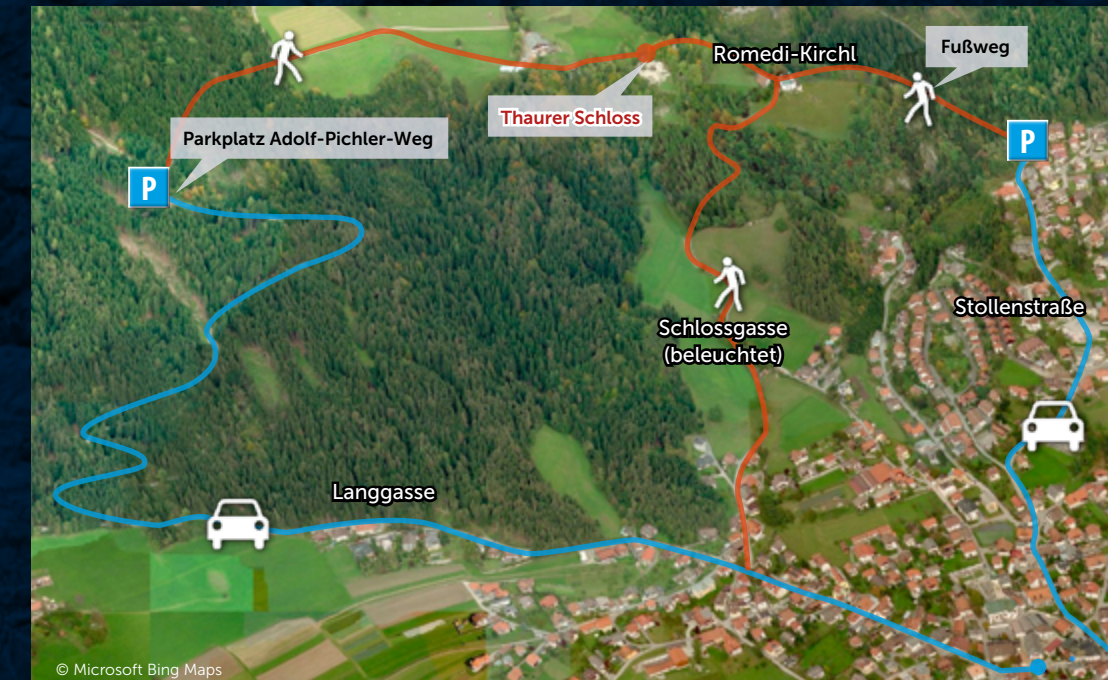

## VERANSTALTUNGSORT

Es ist eine Zufahrt mit dem Auto bis zum Parkplatz Adolf-Pichler-Weg möglich. Das Thaurer Schloss ist von dort in 15 Minuten zu Fuß erreichbar. Vom Dorf aus erreichen Sie den Aufführungsort zu Fuß über die Schlossgasse in ca. 30 Minuten.

# DER FALSCHER GRAF VOM THAURER SCHLOSS

Dem Grafen Romed von Thaur ist einmal wieder langweilig. Frau und Kinder sind außer Haus und er hat nichts zu tun. Ein Besuch im Solbad in Hall soll ihn ablenken. Ungünstig nur, dass ausgerechnet jetzt der Kaiser des Heiligen Römischen Reiches und der Kronprinz für einen Staatsbesuch nach Thaur kommen. Kurzerhand gibt sich Josef, der Kämmerer des Grafen, als Hausherr am Thaurer Schloss aus, eine Rolle, die ihm zu gefallen weiß.

## WEGE ZUM THAURER SCHLOSS

© Microsoft Bing Maps